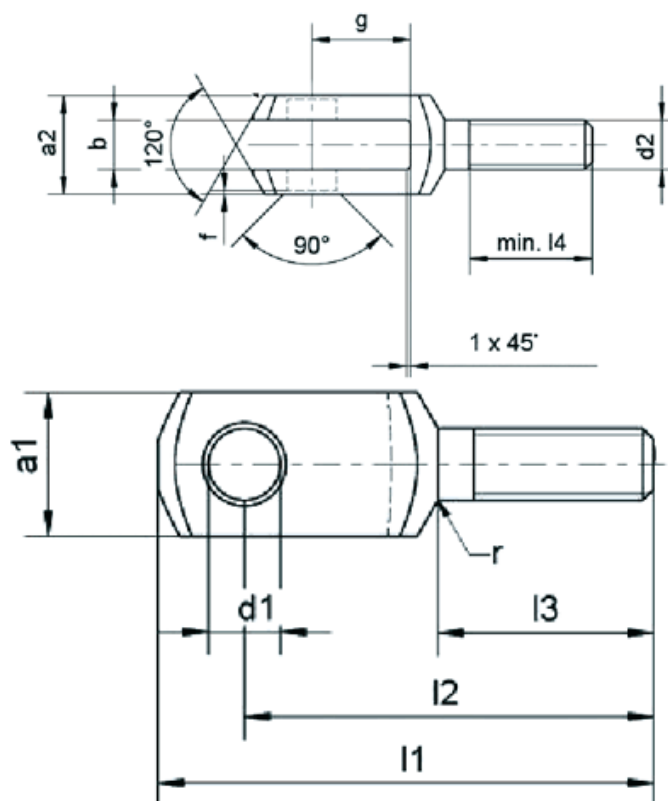

# Data Sheet

Article number: 140500816

Description: KLEE fork joint with outside thread  
G 8x16 med 8x1,25 mm thread

## Measures

a1 = 16

a2 = 16

b = 8

d1 = 8

d2 = M 8x1,25

f = 0,5

g = 16

l1 = 57

l2 = 47

l3 = 25

l4 = 20

r = 0,8